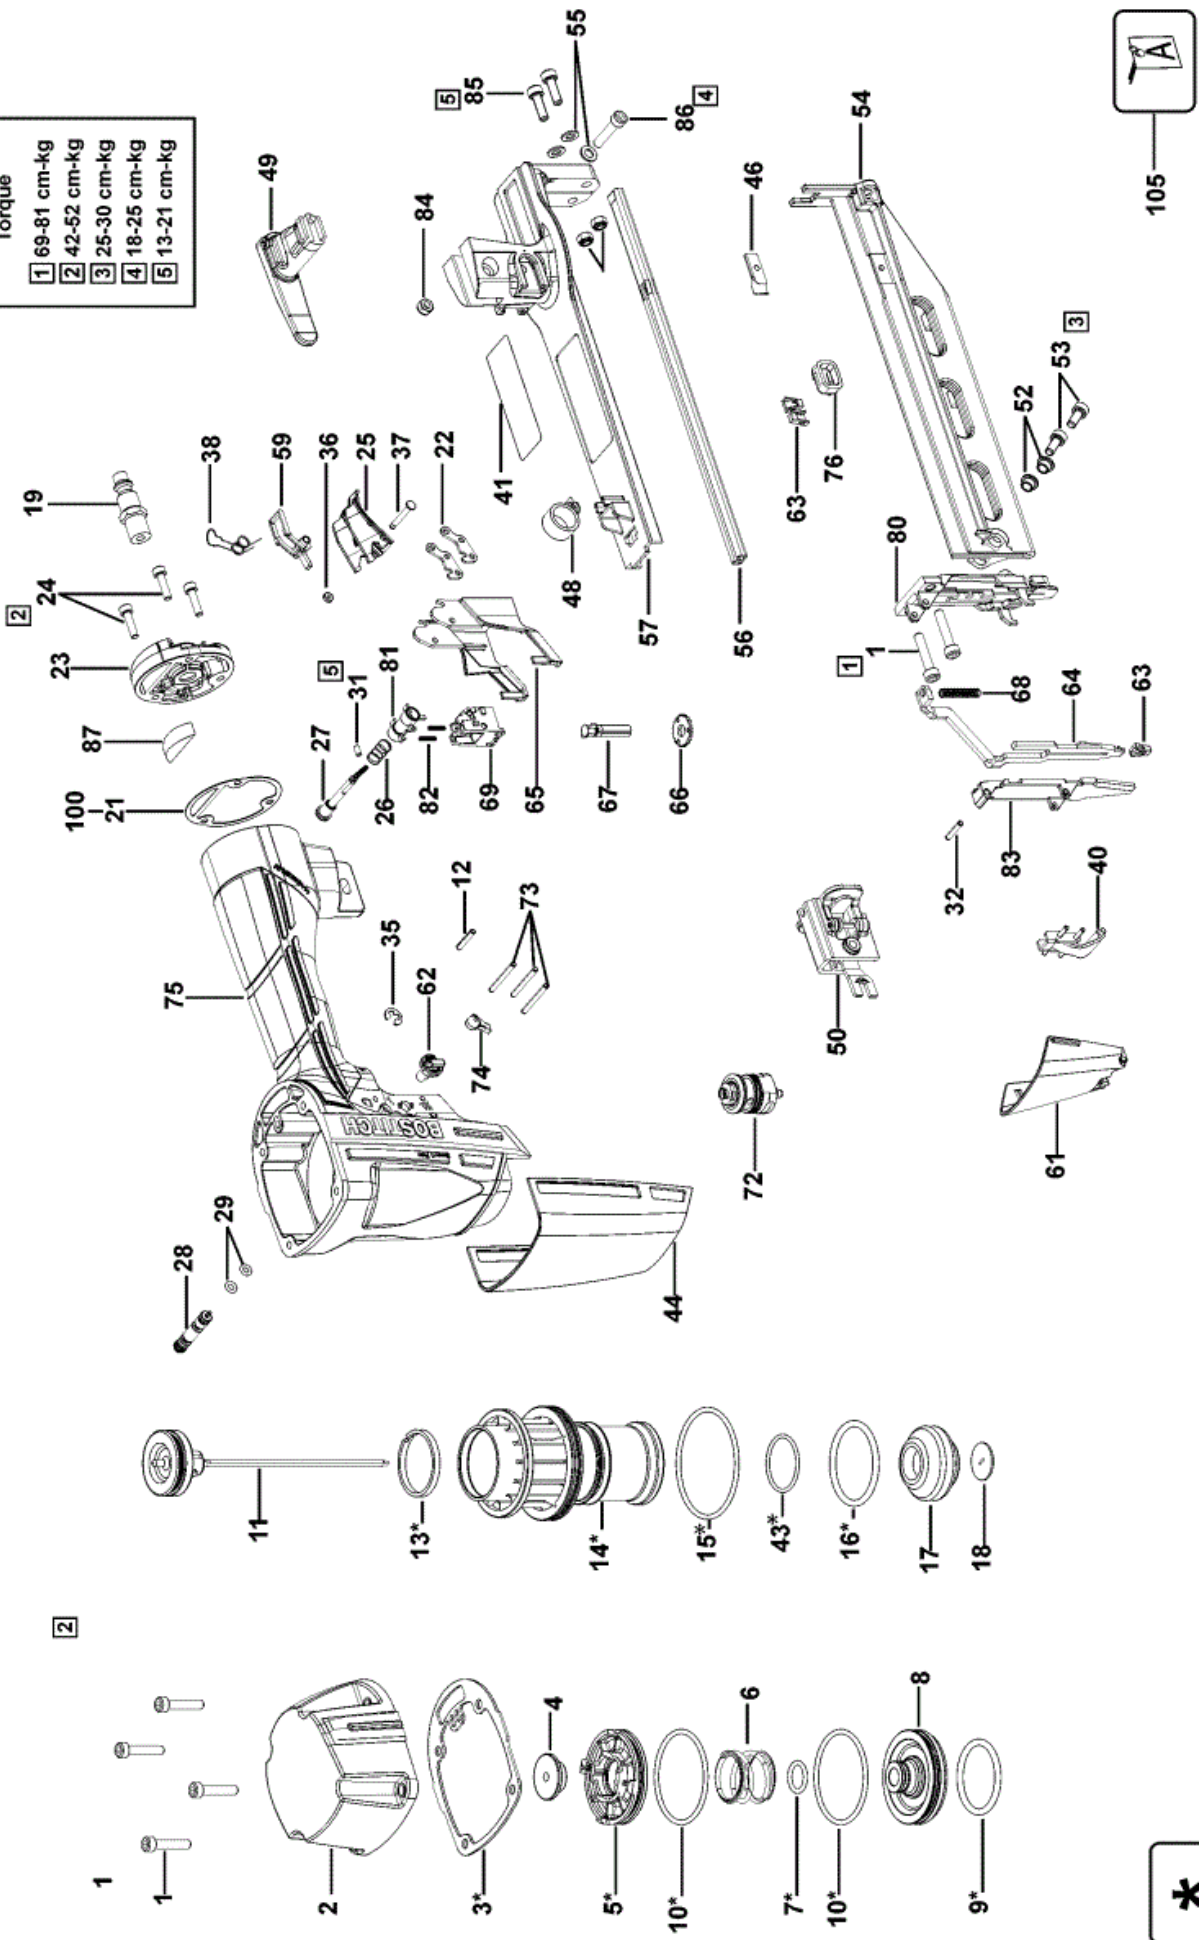

Torque	
1	69-81 cm·kg
2	42-52 cm·kg
3	25-30 cm·kg
4	18-25 cm·kg
5	13-21 cm·kg

876—*

105